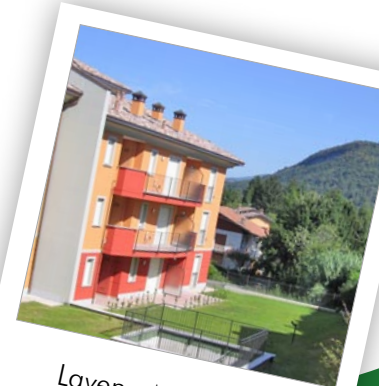

Laveno Mombello